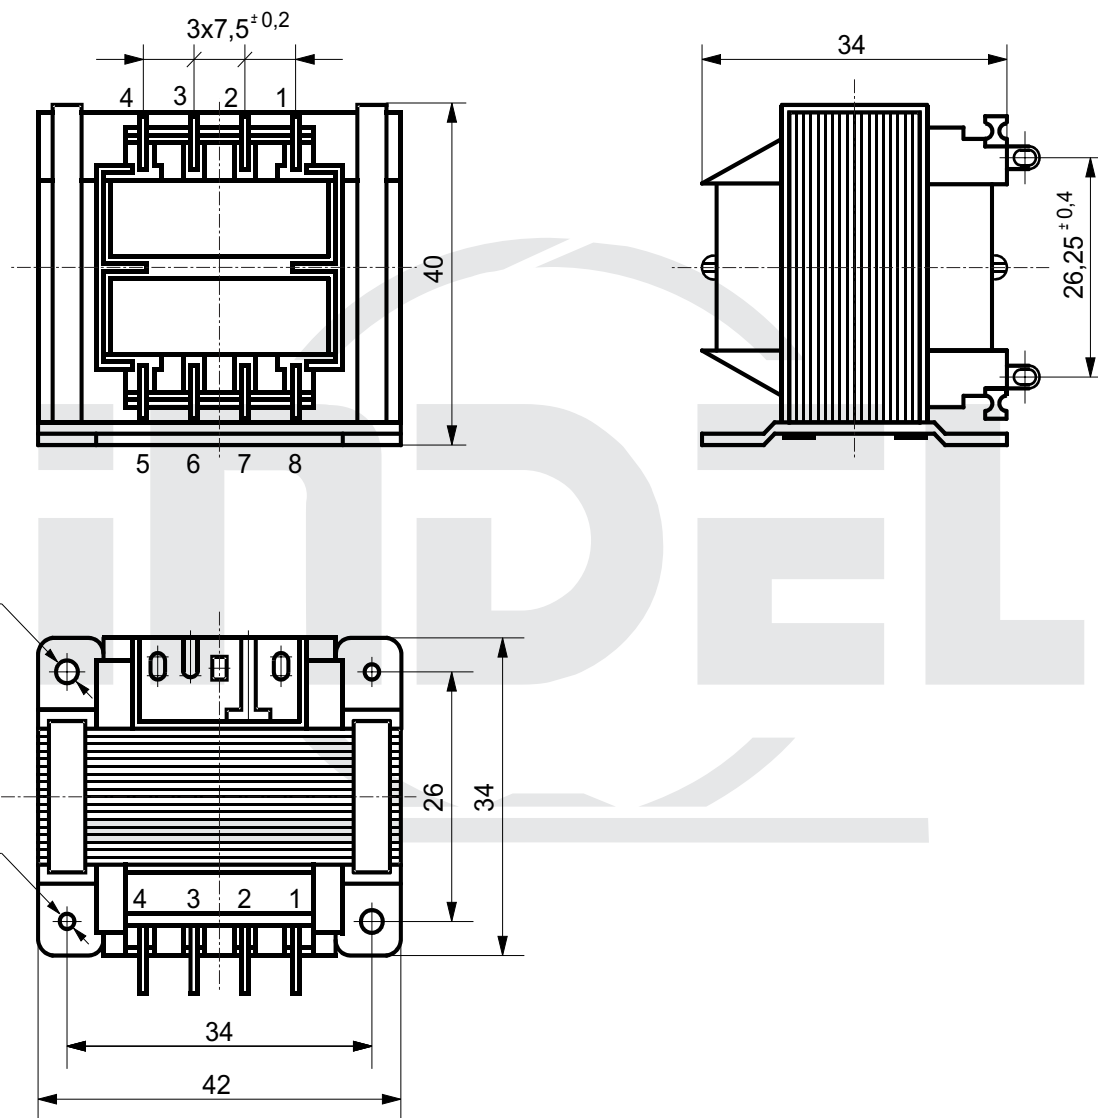

KARTA KATALOGOWA

KK 42/EI 02 - 0

Rozwiązanie mechaniczne transformatora na kształtce EI 42
 Catalogue card KK 42/EI 02-0 Mechanical solution transformer on EI 42 core
 Katalogseite KK 42/EI 02-0 Mechanische Auflösung der Transformators auf dem Formstück EI 42
 Каталоговая карта KK 42/EI 02-0 Механические решения трансформации пластинки EI 42

* - wykonanie na specjalne zamówienie

Typ rdzenia Type of core Kerntyp Тип сердечника	Moc Power Leistung Мощность	Masa Weight Masse Масса	Typ końcówki Type of pin Anschlussart Тип штифта	Uwagi: Comments: Bemerkungen: Примечания:
EI 42/14	5 VA (6VA*)	0,15 kg	A1,B1,P,X	